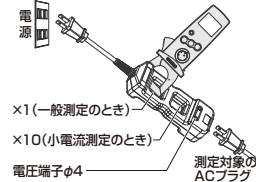

### ラインセパレータ LS11

¥2,800(税込¥3,080)

電気器具の消費電流測定に便利な補助器具

感度倍率=1倍/10倍  
定格電圧=AC125V  
定格電流=AC10A  
H145×W55×D35mm  
約135g

×1(一般測定のととき)

×10(小電流測定のととき)

電圧端子φ4 測定対象のACプラグ

**sanwa**<sup>®</sup>  
三和電気計器株式会社